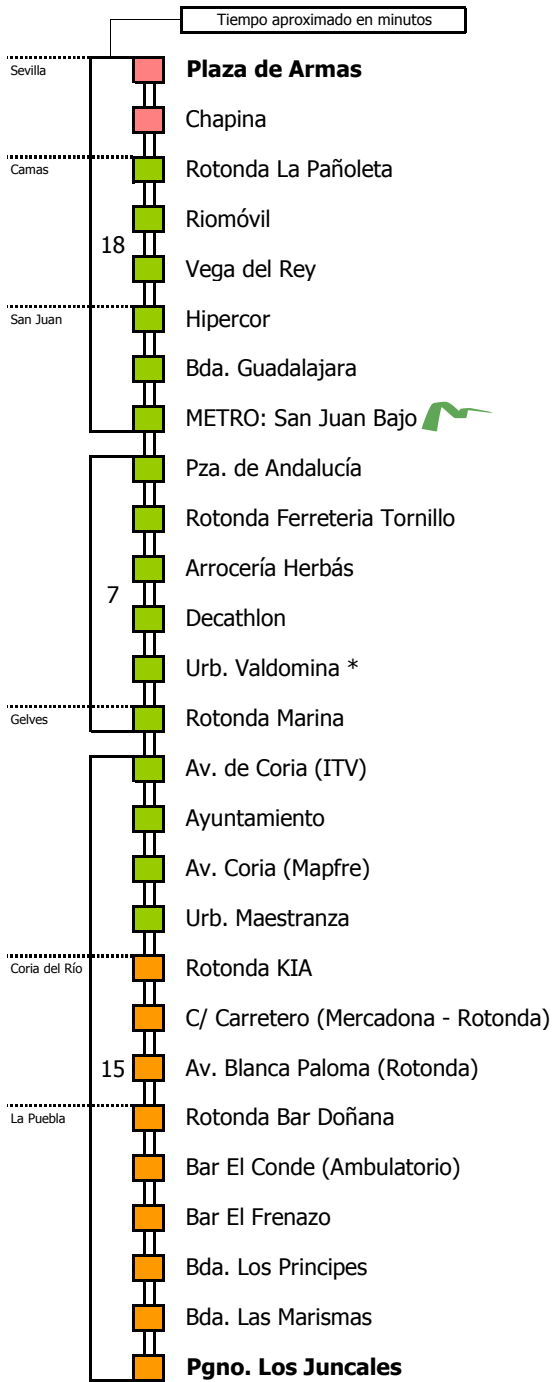

M-141

Sevilla (Pza. Armas) - Puebla del Río

SEVILLA - CAMAS - SAN JUAN DE AZNALFARACHE - GELVES - CORIA DEL RÍO - PUEBLA DEL RÍO

Zona A
Zona B
Zona C
Zona D

1 Servicio con parada bajo demanda

Horario aproximado salvo dificultades de tráfico

HORARIO REGULAR

Válido desde el 6 de septiembre de 2021

D		L U N E S							A V I E R N E S														
05	06	07	08	09	10	11	12	13	14	15	16	17	18	19	20	21	22	23	24	01	02	03	04
45	45	00	00	00	00	00	00	00	00	00	00	00	00	00	00	00	00	00	00	00	00	00	00

Línea **ADAPTADA**
a personas con movilidad reducida

Lectura de la tabla

La línea superior representa las horas y las inferiores, los minutos.

Ej: el autobús sale a las 21.30 horas

- Zona A
- Zona B
- Zona C
- Zona D

Horario aproximado salvo dificultades de tráfico

HORARIO REGULAR

Válido desde el 6 de septiembre de 2021

D	E	L	M	A	J	V	I	E	R	N	E	S
05	06	07	08	09	10	11	12	13	14	15	16	17
18	19	20	21	22	23	24	01	02	03	04		
20	15	30	45	45	45	45	45	00	00	00	00	00