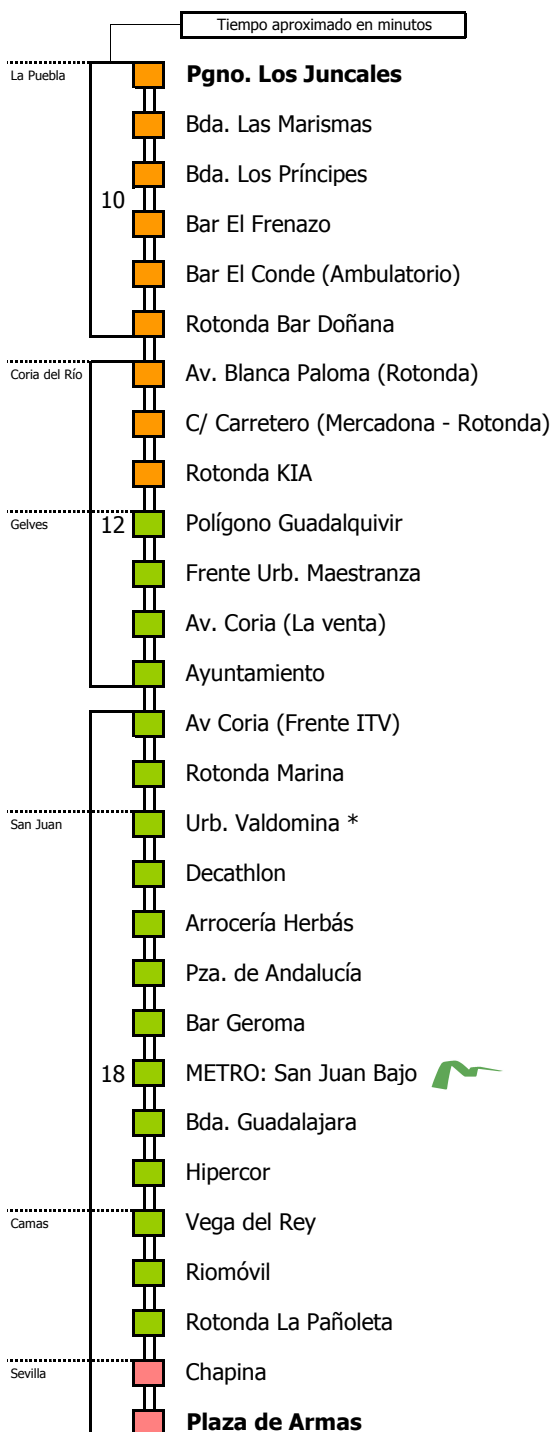

M-141

Sevilla (Pza. Armas) - Puebla del Río

SEVILLA - CAMAS - SAN JUAN DE AZNALFARACHE - GELVES - CORIA DEL RÍO - PUEBLA DEL RÍO

Zona A
Zona B
Zona C
Zona D

1 Servicio con parada bajo demanda

Horario aproximado salvo dificultades de tráfico

HORARIO REGULAR

Válido desde el 6 de septiembre de 2021

D		L U N E S							A V I E R N E S														
05	06	07	08	09	10	11	12	13	14	15	16	17	18	19	20	21	22	23	24	01	02	03	04
45	45	00	00	00	00	00	00	00	00	00	00	00	00	00	00	00	00	00	00	00	00	00	00

Línea **ADAPTADA**
a personas con movilidad reducida

Lectura de la tabla

La línea superior representa las horas y las inferiores, los minutos.

Ej: el autobús sale a las 21.30 horas

- Zona A
- Zona B
- Zona C
- Zona D

Horario aproximado salvo dificultades de tráfico

HORARIO REGULAR

Válido desde el 6 de septiembre de 2021

D	E	L	M	A	J	V	I	E	R	N	E	S
05	06	07	08	09	10	11	12	13	14	15	16	17
18	19	20	21	22	23	24	01	02	03	04		
20	15	30	45	45	45	45	45	00	00	00	00	00