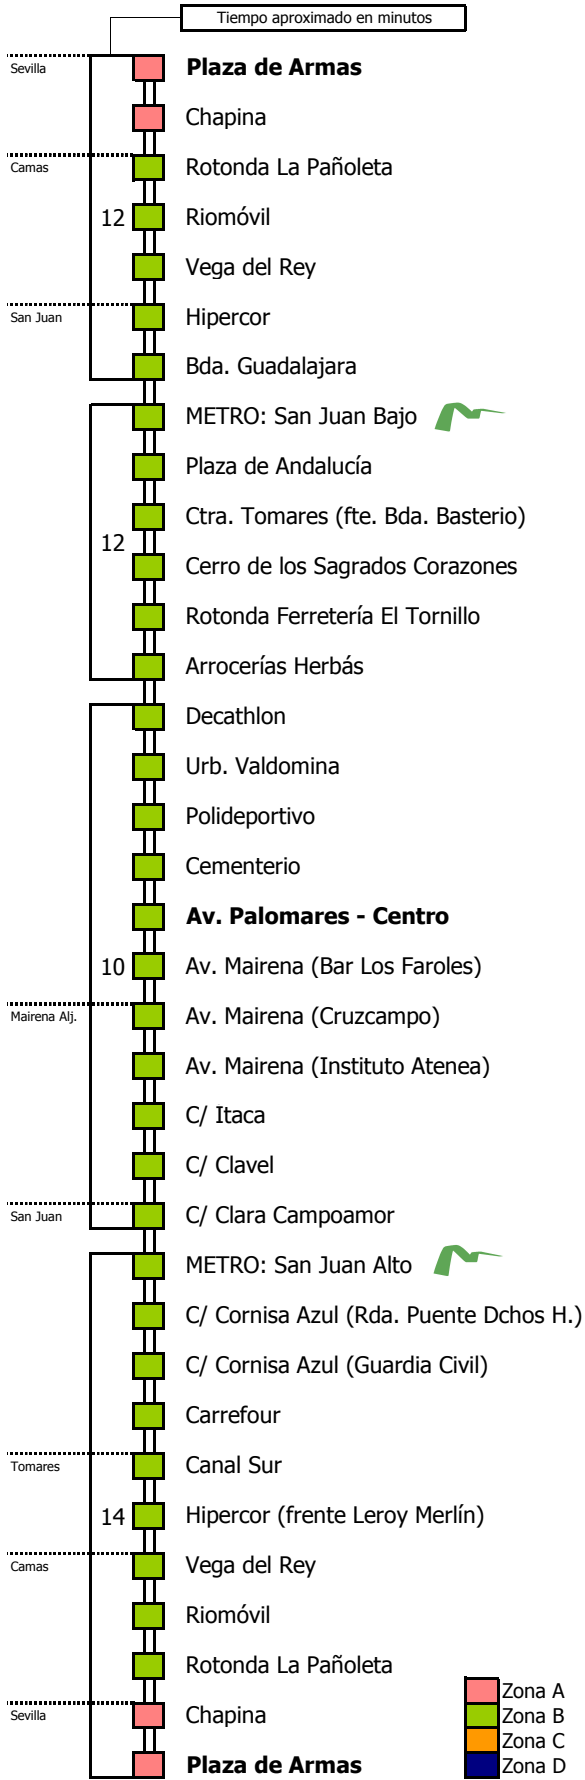

M-154

Sevilla - Mairena del Aljarafe (Cerro)

SEVILLA - CAMAS - SAN JUAN DE A. - MAIRENA DEL ALJARAFE - SAN JUAN DE A. - TOMARES - CAMAS - SEVILLA

Horario aproximado salvo dificultades de tráfico

HORARIO REGULAR

Válido desde el 6 de septiembre de 2021

D	E	L	U	N	E	S	A	V	I	E	R	N	E	S									
05	06	07	08	09	10	11	12	13	14	15	16	17	18	19	20	21	22	23	24	01	02	03	04
			15		05	05	15	15	15														
			45																				

Línea **ADAPTADA** a personas con movilidad reducida

- 1 Sale desde c/ Itaca (Mairena del Aljarafe)
- 2 Finaliza en Av. Mairena- Instituto Atenea (Mairena Alj)

Lectura de la tabla

La línea superior representa las horas y las inferiores, los minutos.

Ej: el autobús sale a las 21.30 horas