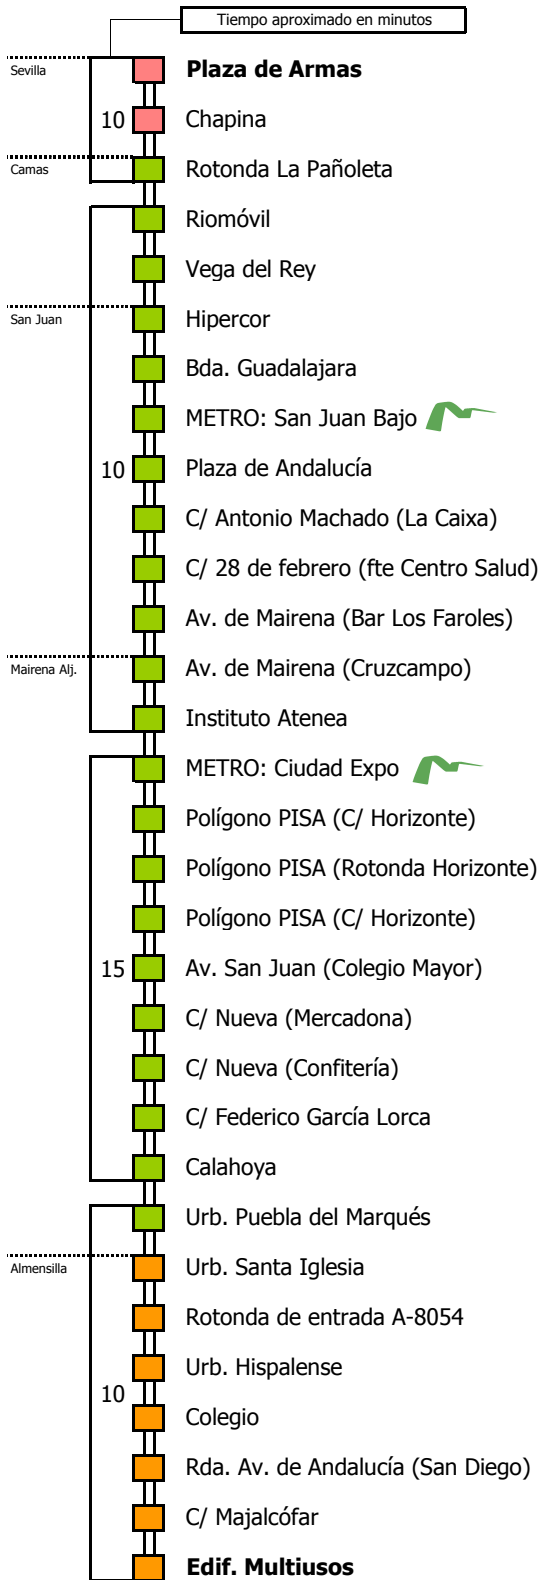

# Sevilla - Almensilla (por PISA)

SEVILLA - SAN JUAN DE AZNALFARACHE - MAIRENA DEL ALJARAFE - ALMENSILLA

- Zona A
- Zona B
- Zona C
- Zona D

Horario aproximado salvo dificultades de tráfico

### HORARIO REGULAR

Válido desde el 6 de septiembre de 2021

D	E	L	U	N	E	S	A	V	I	E	R	N	E	S
05	06	07	08	09	10	11	12	13	14	15	16	17	18	19
20	21	22	23	24	01	02	03	04						
		05	05	20	20	20	20	25	25		25		25	

#### Lectura de la tabla

La línea superior representa las horas y las inferiores, los minutos.

Ej: el autobús sale a las 21.30 horas

### HORARIO REGULAR

Válido desde el 6 de septiembre de 2021

D	E	L	U	N	E	S	A	V	I	E	R	N	E	S									
05	06	07	08	09	10	11	12	13	14	15	16	17	18	19	20	21	22	23	24	01	02	03	04
	55	55		00	10	15	15	15	15	15	15	15	15	15	15								