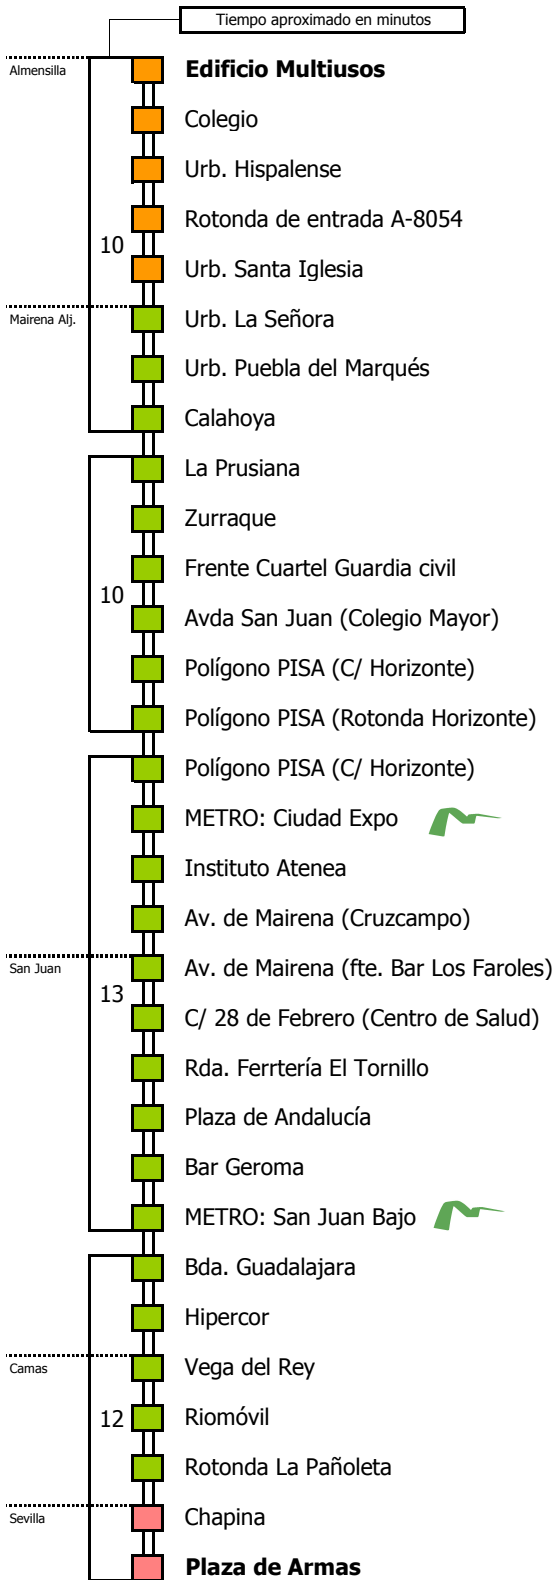

M-155

Almensilla - Sevilla (por PISA)

ALMENSILLA- MAIRENA DEL ALJARAFE - SAN JUAN DE AZNALFARACHE - SEVILLA

Tiempo aproximado en minutos

Horario aproximado salvo dificultades de tráfico

HORARIO REGULAR

Válido desde el 6 de septiembre de 2021

D	E	L	U	N	E	S	A	V	I	E	R	N	E	S									
05	06	07	08	09	10	11	12	13	14	15	16	17	18	19	20	21	22	23	24	01	02	03	04
	55	55		00	10	15	15	15	15	15	15	15	15	15	15								

NOTA: esta línea **no circula sábados, domingos ni festivos**

1 No pasa por Polígono PISA

- Zona A
- Zona B
- Zona C
- Zona D

Línea **ADAPTADA** a personas con movilidad reducida

Lectura de la tabla

La línea superior representa las horas y las inferiores, los minutos.

Ej: el autobús sale a las 21.30 horas